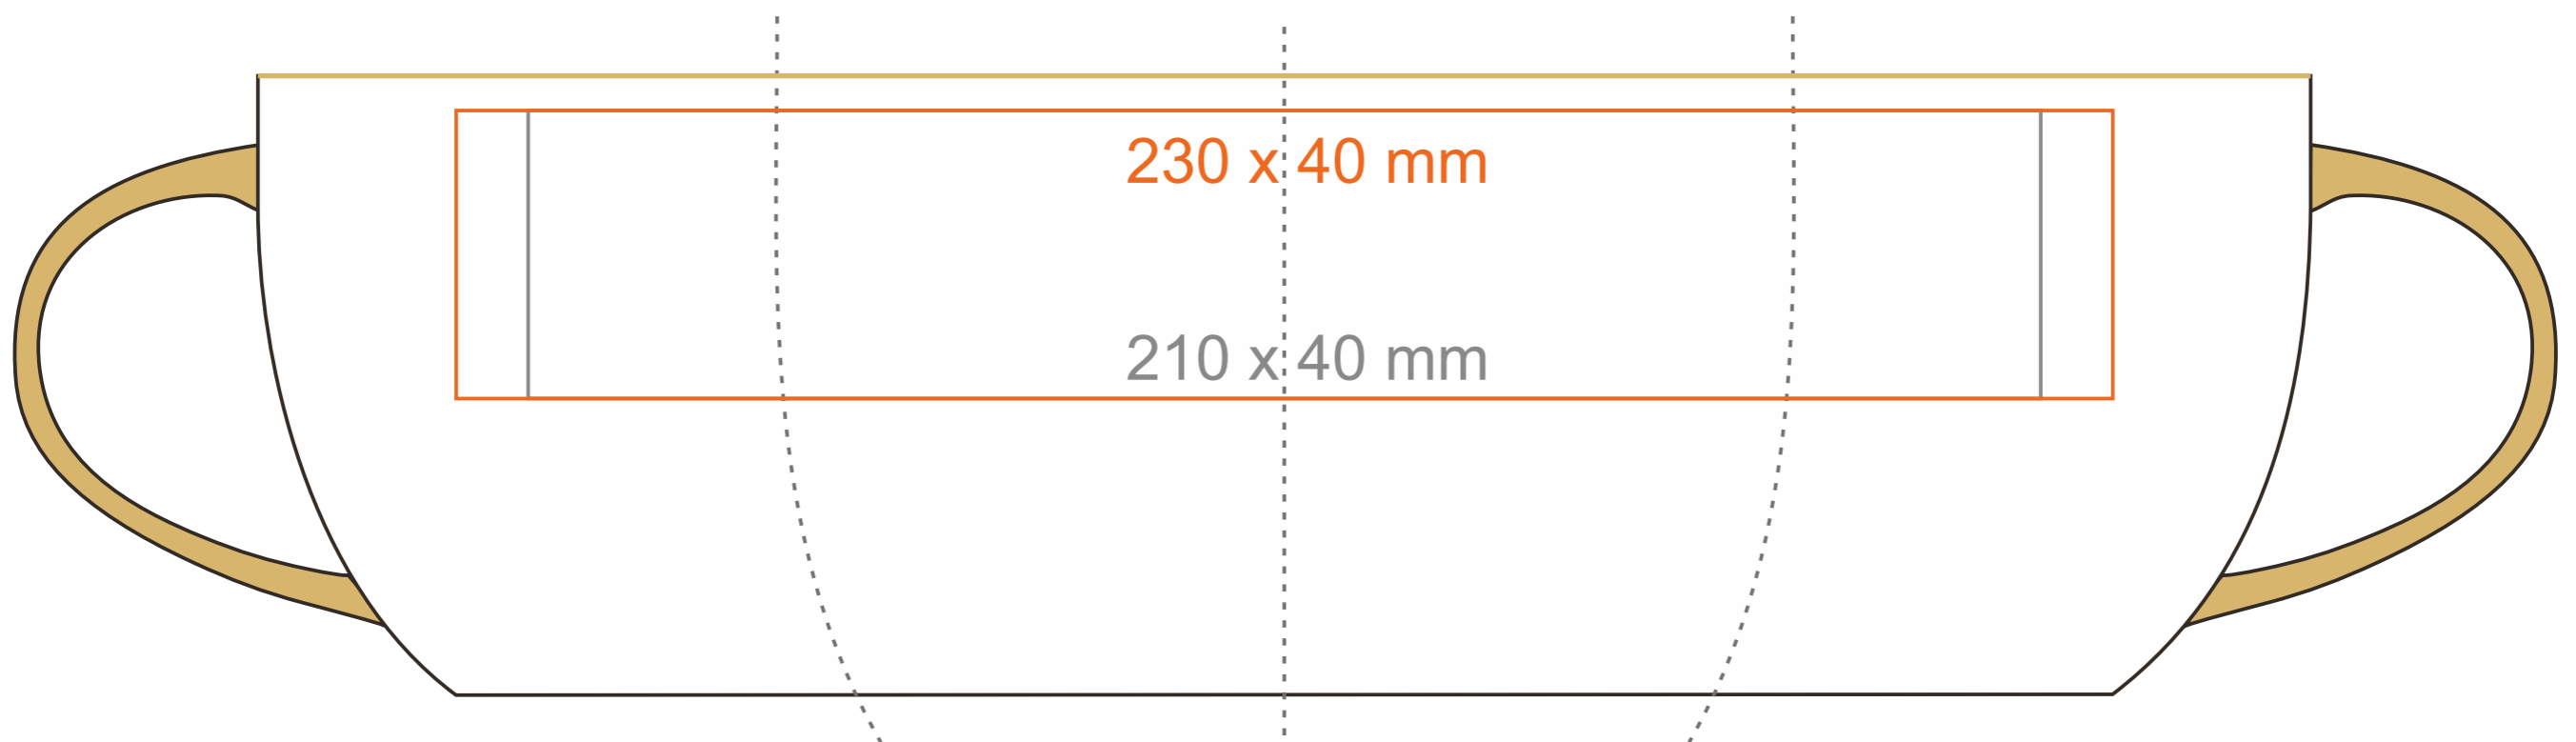

M_510 Handy Style

330 ml / h: 86 mm / Ø 89 mm

Nadruk na uchu	- 50 x 10 mm
Nadruk wewnątrz na ścianie	- 50 x 20 mm
Nadruk wewnątrz na dnie	- Ø 40 mm
Nadruk od spodu	- Ø 45 mm

*W przypadku projektów dla kalkomanii wybiegających poza standardową powierzchnię nadruku prosimy o kontakt z działem handlowym.