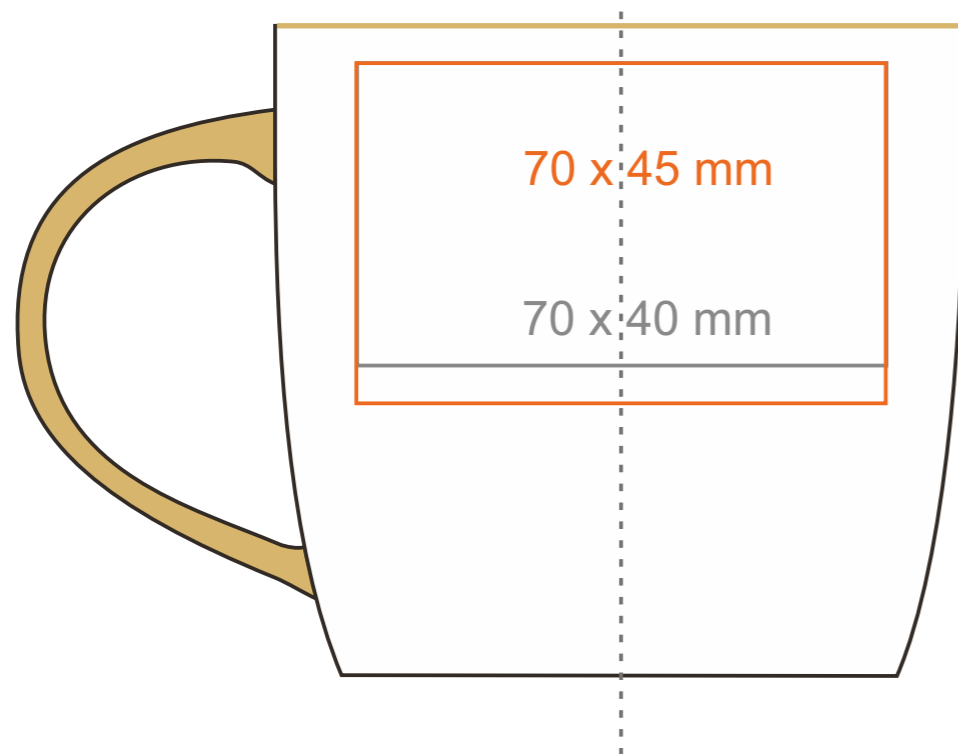

M_510 Handy Style

330 ml / h: 86 mm / Ø 89 mm

Nadruk na uchu	- 50 x 10 mm
Nadruk wewnątrz na ścianie	- 50 x 20 mm
Nadruk wewnątrz na dnie	- Ø 40 mm
Nadruk od spodu	- Ø 45 mm

*W przypadku projektów dla kalkomanii wybiegających poza standardową powierzchnię nadruku prosimy o kontakt z działem handlowym.