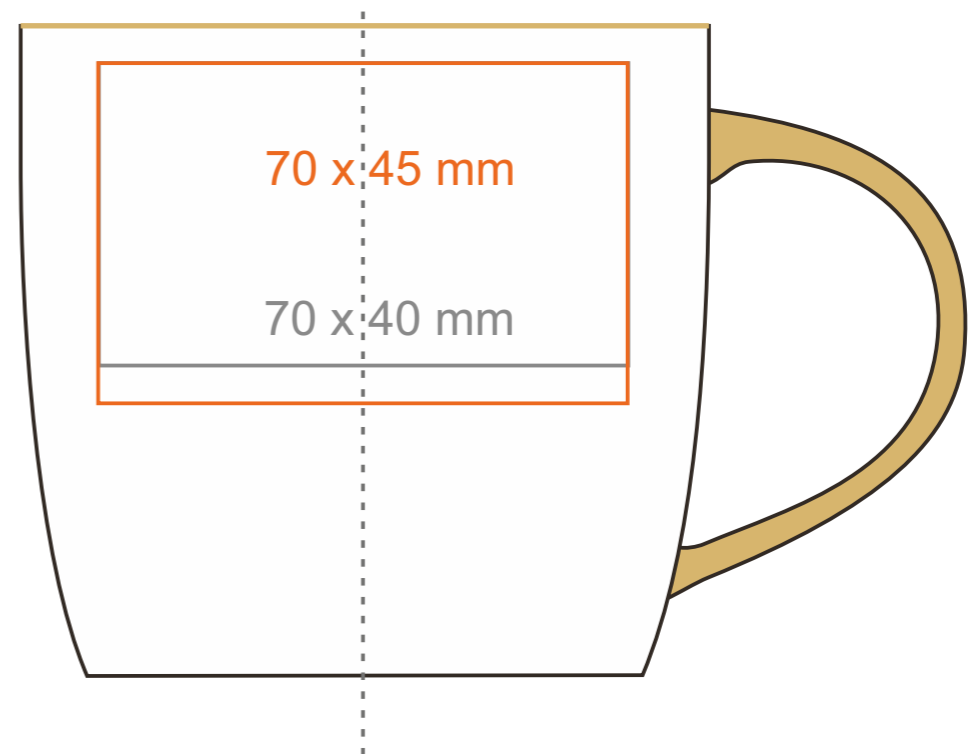

M_510 Handy Style

330 ml / h: 86 mm / Ø 89 mm

Nadruk na uchu	- 50 x 10 mm
Nadruk wewnątrz na ścianie	- 50 x 20 mm
Nadruk wewnątrz na dnie	- Ø 40 mm
Nadruk od spodu	- Ø 45 mm

*W przypadku projektów dla kalkomanii wybiegających poza standardową powierzchnię nadruku prosimy o kontakt z działem handlowym.